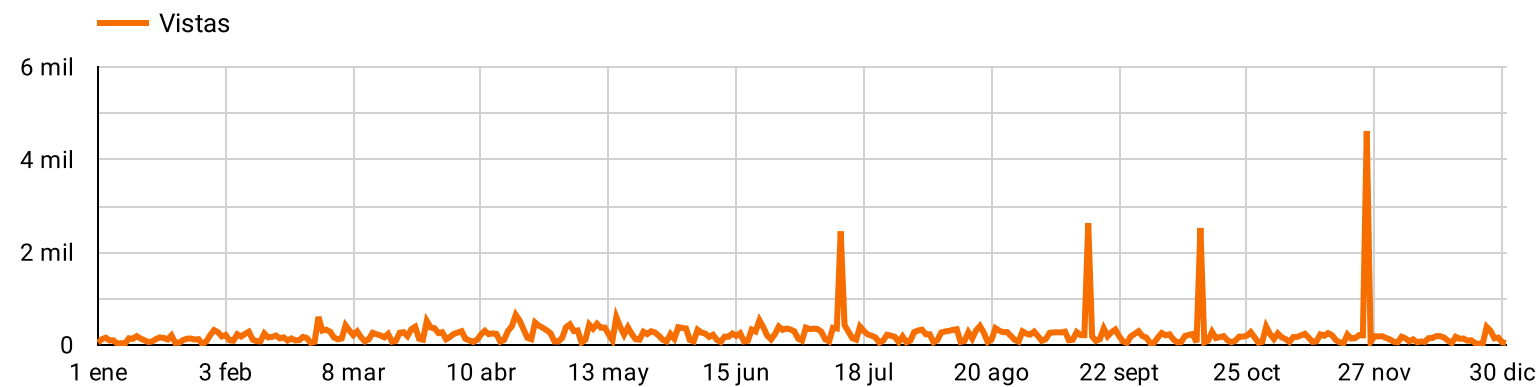

Informe sermugran.es 2023

ID de audien...

Región

Nombre de ...

Categoría d...

1 ene 2023 - 31 dic 2023

Your audience at a glance

Vistas
84.136

Usuarios nuevos
12.020

Sesiones por usuario
2,07

Sesiones
24.826

Usuarios activos
11.965

Usuarios activos el último día
11.965

Usuarios activos (28 días)
386.256

Usuarios activos los últimos 7 días
110.942

Let's learn a bit more about your users!