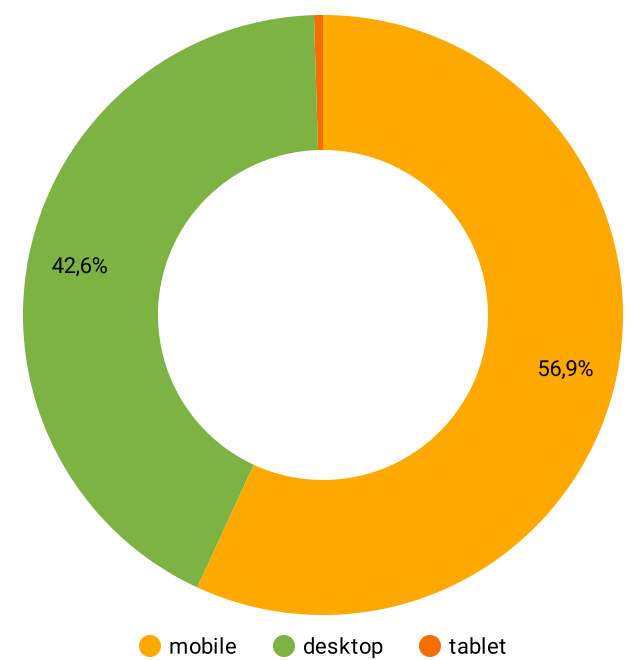

1 - 10 / 36

Country breakdown

Configuración no válida
Combinación no válida de métricas y dimensiones
[Ver detalles](#)

Nombre del ...	Vistas	Usuarios nu...
1. All Users	84.136	12.020

1 - 1 / 1

What device are people using?

Categoría d...	Vistas	Usuarios nu...
1. mobile	47.861	6.736
2. desktop	35.872	5.186
3. tablet	403	98

1 - 3 / 3