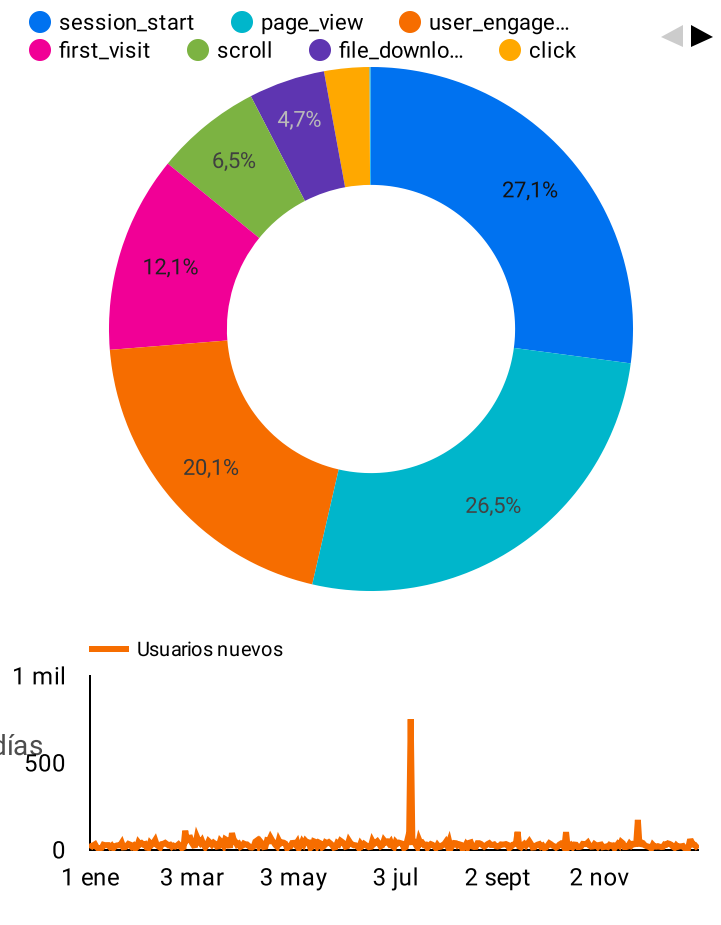

Usuarios nuevos
12.020

Sesiones por usuario
2,07

Sesiones
24.826

Usuarios activos
11.965

Usuarios activos el último día
11.965

Usuarios activos (28 días)
386.256

Usuarios activos los últimos 7 días
110.942

Let's learn a bit more about your users!