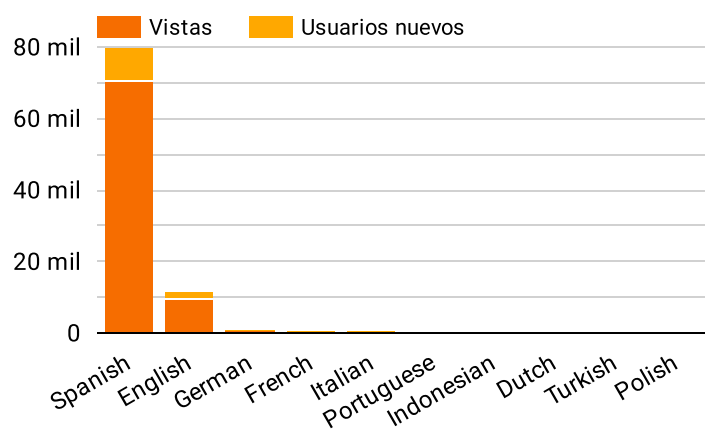

Usuarios nuevos
12.020

Sesiones por usuario
2,07

Sesiones
24.826

Usuarios activos
11.965

Usuarios activos el último día
11.965

Usuarios activos (28 días)
386.256

Usuarios activos los últimos 7 días
110.942

Let's learn a bit more about your users!

Language breakdown

Idioma	Vistas	Usuarios nu...
1. Spanish	70.454	9.318
2. English	9.430	2.043
3. German	627	113
4. French	576	84
5. Italian	417	140
6. Portuguese	342	36
7. Indonesian	333	30
8. Dutch	243	39
9. Turkish	240	26
1... Polish	176	26